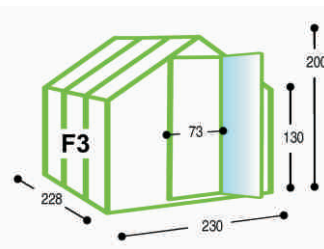

gardentec

**zahrádkářský skleník
z hliníkových profilů
se zasklením z komůrkových
polykarbonátových desek**

**správné řešení
pro větší
úrodu**

2 moduly

užitná plocha - 3,55 m²

délka	šířka	výška u okapu	výška u hřebene	počet střešních oken
154 cm	230 cm	130 cm	200 cm	1

3 moduly

užitná plocha - 5,3 m²

délka	šířka	výška u okapu	výška u hřebene	počet střešních oken
228 cm	230 cm	130 cm	200 cm	1

4 moduly

užitná plocha - 6,9 m²

délka	šířka	výška u okapu	výška u hřebene	počet střešních oken
300 cm	230 cm	130 cm	200 cm	1