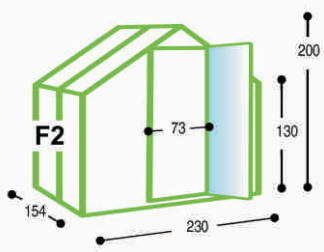

gardentec

**zahrádkářský skleník
z hliníkových profilů
se zasklením z komůrkových
polykarbonátových desek**

**správné řešení
pro větší
úrodu**

2 moduly

užitná plocha - 3,55 m²

délka	šířka	výška u okapu	výška u hřebene	počet střešních oken
154 cm	230 cm	130 cm	200 cm	1