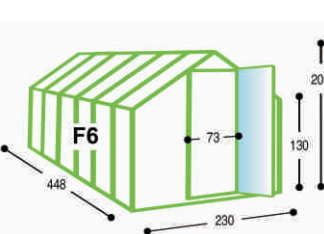

gardentec

**zahrádkářský skleník
z hliníkových profilů
se zasklením z komůrkových
polykarbonátových desek**

**správné řešení
pro větší
úrodu**

2 moduly

užitná plocha - 3,55 m²

délka	šířka	výška u okapu	výška u hřebene	počet střešních oken
154 cm	230 cm	130 cm	200 cm	1

3 moduly

užitná plocha - 5,3 m²

délka	šířka	výška u okapu	výška u hřebene	počet střešních oken
228 cm	230 cm	130 cm	200 cm	1

4 moduly

užitná plocha - 6,9 m²

délka	šířka	výška u okapu	výška u hřebene	počet střešních oken
300 cm	230 cm	130 cm	200 cm	1

5 modulů

užitná plocha - 8,58 m²

délka	šířka	výška u okapu	výška u hřebene	počet střešních oken
374 cm	230 cm	130 cm	200 cm	2

6 modulů

užitná plocha - 10,3 m²

délka	šířka	výška u okapu	výška u hřebene	počet střešních oken
448 cm	230 cm	130 cm	200 cm	2