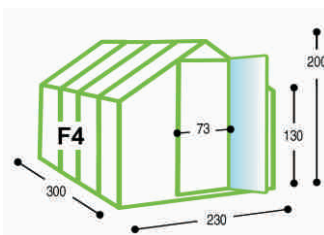

gardentec

**zahrádkářský skleník
z hliníkových profilů
se zasklením z komůrkových
polykarbonátových desek**

**správné řešení
pro větší
úrodu**

2 moduly

užitná plocha - 3,55 m²

délka	šířka	výška u okapu	výška u hřebene	počet střešních oken
154 cm	230 cm	130 cm	200 cm	1

3 moduly

užitná plocha - 5,3 m²

délka	šířka	výška u okapu	výška u hřebene	počet střešních oken
228 cm	230 cm	130 cm	200 cm	1

4 moduly

užitná plocha - 6,9 m²

délka	šířka	výška u okapu	výška u hřebene	počet střešních oken
300 cm	230 cm	130 cm	200 cm	1