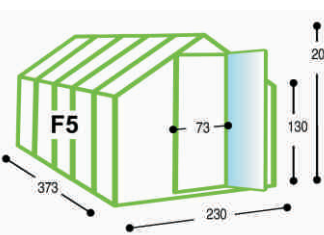

gardentec

**zahrádkářský skleník
z hliníkových profilů
se zasklením z komůrkových
polykarbonátových desek**

**správné řešení
pro větší
úrodu**

2 moduly

užitná plocha - 3,55 m²

délka	šířka	výška u okapu	výška u hřebene	počet střešních oken
154 cm	230 cm	130 cm	200 cm	1

3 moduly

užitná plocha - 5,3 m²

délka	šířka	výška u okapu	výška u hřebene	počet střešních oken
228 cm	230 cm	130 cm	200 cm	1

4 moduly

užitná plocha - 6,9 m²

délka	šířka	výška u okapu	výška u hřebene	počet střešních oken
300 cm	230 cm	130 cm	200 cm	1

5 modulů

užitná plocha - 8,58 m²

délka	šířka	výška u okapu	výška u hřebene	počet střešních oken
374 cm	230 cm	130 cm	200 cm	2

6 modulů

užitná plocha - 10,3 m²

délka	šířka	výška u okapu	výška u hřebene	počet střešních oken
448 cm	230 cm	130 cm	200 cm	2